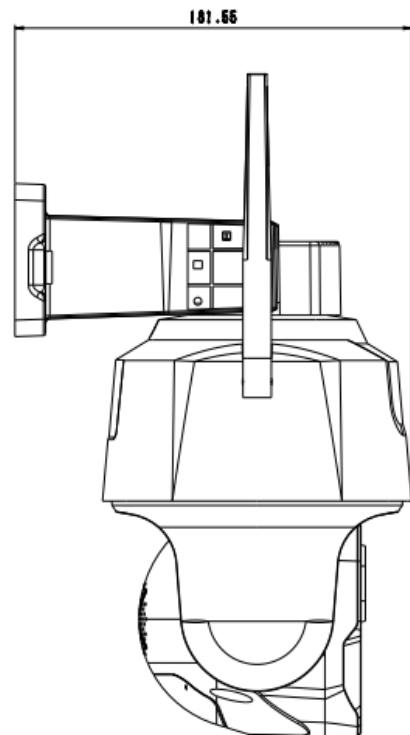

## 山东中维世纪科技股份有限公司

地 址: 中国(山东)自由贸易试验区济南片区新冻大街 1166 号奥盛大厦 3 号楼 1201 室

官 网: [www.jovision.com](http://www.jovision.com)

客服电话: 400-608-9888

供电方式	DC 12V
整机功耗	白天：< 9W 夜间：< 12W (实验室环境测试数据，具体以产品使用场景测试为准)
颜色/材质	球头前壳：铝合金黑色；球头后壳：黑色塑胶 主体机身：塑胶白色 上墙支架：塑胶白色
产品尺寸	160×303.5×182mm
产品重量	约 735g
安装方式	壁装/吊装