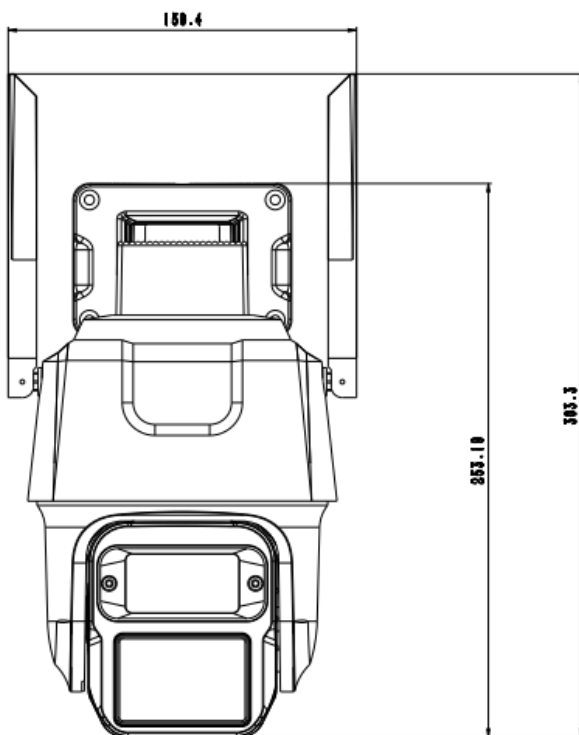

## 山东中维世纪科技股份有限公司

地 址: 中国(山东)自由贸易试验区济南片区新冻大街 1166 号奥盛大厦 3 号楼 1201 室

官 网: [www.jovision.com](http://www.jovision.com)

客服电话: 400-608-9888

供电方式	DC 12V
整机功耗	白天：< 9W 夜间：< 12W (实验室环境测试数据，具体以产品使用场景测试为准)
颜色/材质	球头前壳：铝合金黑色；球头后壳：黑色塑胶 主体机身：塑胶白色 上墙支架：塑胶白色
产品尺寸	160×303.5×182mm
产品重量	约 735g
安装方式	壁装/吊装